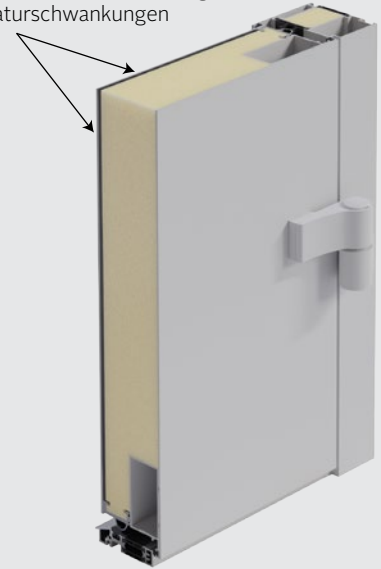

Drei-Scheiben-Wärmeschutzglas (Ug-Wert = 0,5 - 0,6 W/m²K)

Blendrahmenprofil ausgefüllt mit Polystyrolstreifen

55 mm Dornmaß sorgt für mehr Bewegungsfreiheit bei Zylindersperrung

Bodenschwelle mit Anschlagdichtung und Mitteldichtung - thermisch getrennt

Patenterte freischwimmende Deckschicht gegen Verzug bei Sonneneinstrahlung und hohen Temperaturschwankungen

3 dimensional verstellbares Aufsatzband

Standard Tür Maß bis 1150x2200 mm
Größere Maße bis 1250 x 2400 mm gg. Mehrpreis möglich