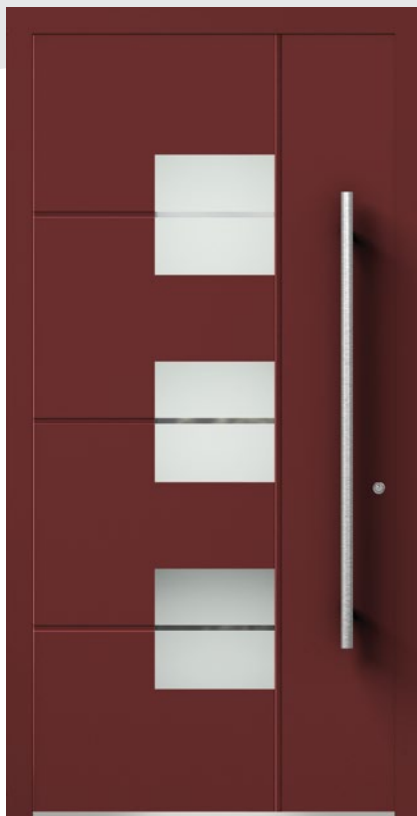

MYRICA

- Farbvariante Purpurrot
- mit Nuten
- Sandstrahlung Myrica 1 auf Grundglas Klarglas
- Artikel-Nr. MY71 PN
- Griff HA 212